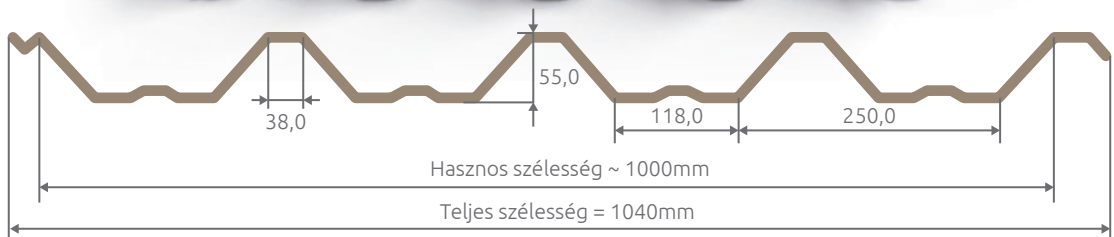

T-55 / DR!PSTOP

T-55

DR!PSTOP

A DR!PSTOP antikondenzációs filc gazdaságos megoldást nyújt páralecsapódás ellen a szigetetlen tetővel rendelkező épületek belsejében. Ez egy öntapadó filc, ami a trapézlemez alsó felére van ragasztva. A DR!PSTOP gyakorlatilag bármilyen környezetben használható, ahol páralecsapódási problémák jelentkeznek. A DR!PSTOP filccel ellátott cserepes- és tetőpanel jó megoldás a pára begyűjtésére, mely a filc speciális kialakítású tasakjaiban gyűlik össze. A DR!PSTOP a nedvességet addig tartja magában, míg a külső környezeti hőmérséklet ismét a harmatpont fölé nem emelkedik, majd ekkor közönséges pára formájában visszajuttatja a levegőbe. Tehát a DR!PSTOP filccel ellátott tetőlemez egy jó megoldás a pára begyűjtésére. A lemezek csatlakozásánál, a gerincnél és az eresz szegélyeknél el kell távolítani a DR!PSTOP filcet, hogy a külső vizet és nedvességet ne tudja magába szívni.*

* További információért keresse fel értékesítőinket!