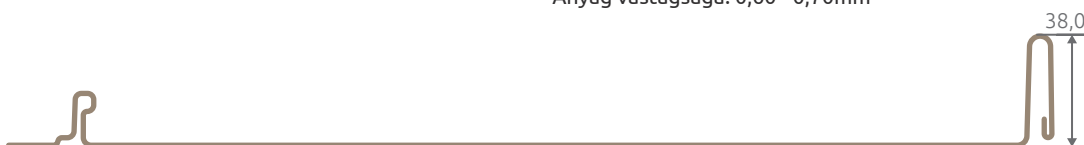

Ugyanaz a forma, mint a PD-25-ös panel esetében, annyi különbséggel, hogy a klikkes profil magassága ennél a panelnél 38mm.

Anyag fajtája	Szélesség	I variáció	II variáció	III variáció
Fényes poliészter, Alucink 185	teljes	530mm	320 mm	215mm
	hasznos	~490mm	~285mm	~180mm

Tábla hossza: 1000 - 7000mm-ig
Anyag vastagsága: 0,60 - 0,70mm