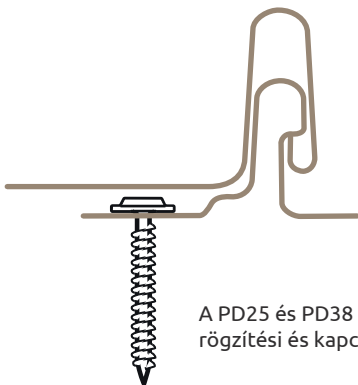

Tábla hossza: 1000 - 7000mm-ig
Anyag vastagsága: 0,50 - 0,70mm

PD38/530, PD38/320, PD38/215

Ugyanaz a forma, mint a PD-25-ös panel esetében, annyi különbséggel, hogy a klikkes profil magassága ennél a panelnél 38mm.

Anyag fajtája	Szélesség	I variáció	II variáció	III variáció
Fényes poliészter, Alucink 185	teljes	530mm	320 mm	215mm
	hasznos	~490mm	~285mm	~180mm

Tábla hossza: 1000 - 7000mm-ig
Anyag vastagsága: 0,60 - 0,70mm