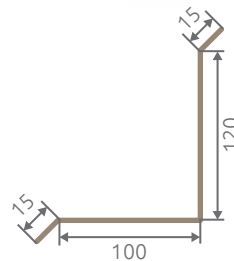

Falszegés (felső)