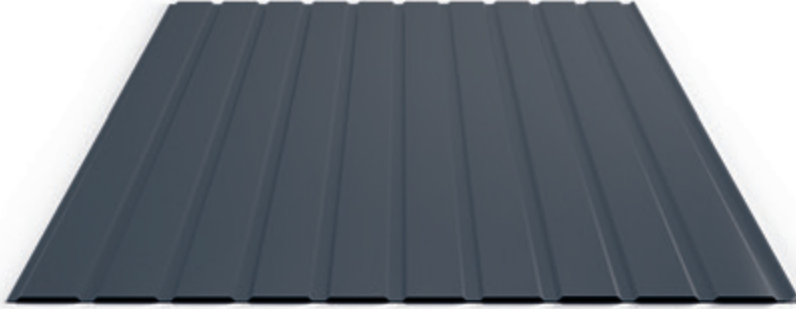

T-8 / T-14

T-8

T-14