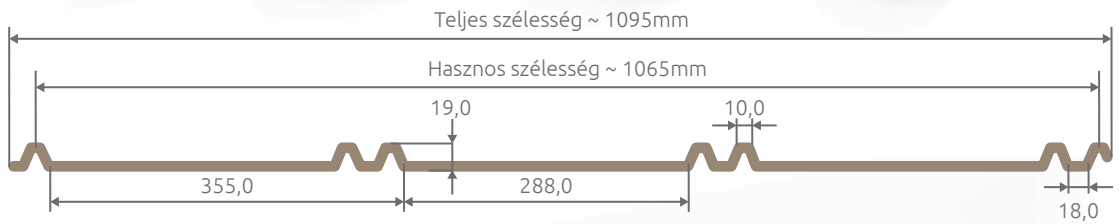

Ál-korcolt (sík)