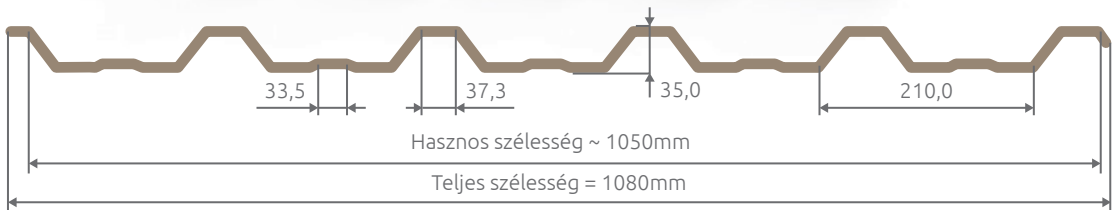

T-35

T18 és T35 trapézlemezeink megállják helyüket mezőgazdasági és ipari területeken, de akár egy ház vagy terasz lefedésére is tökéletesen alkalmasak lehetnek.