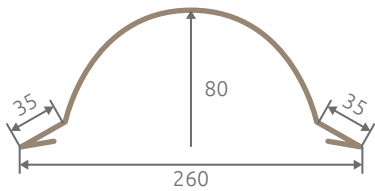

Vápa

Gerincelem (cserepeslemez)