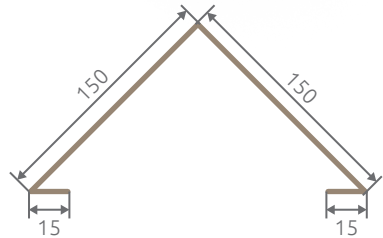

Gerincelem (trapézlemez)