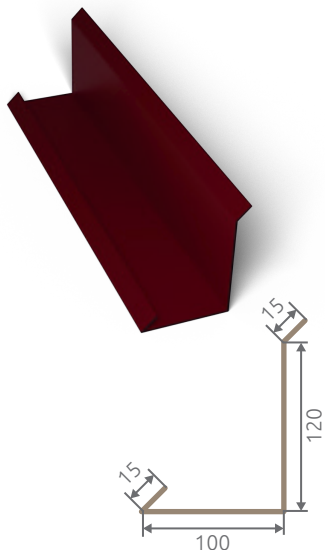

Falszegés (alsó)