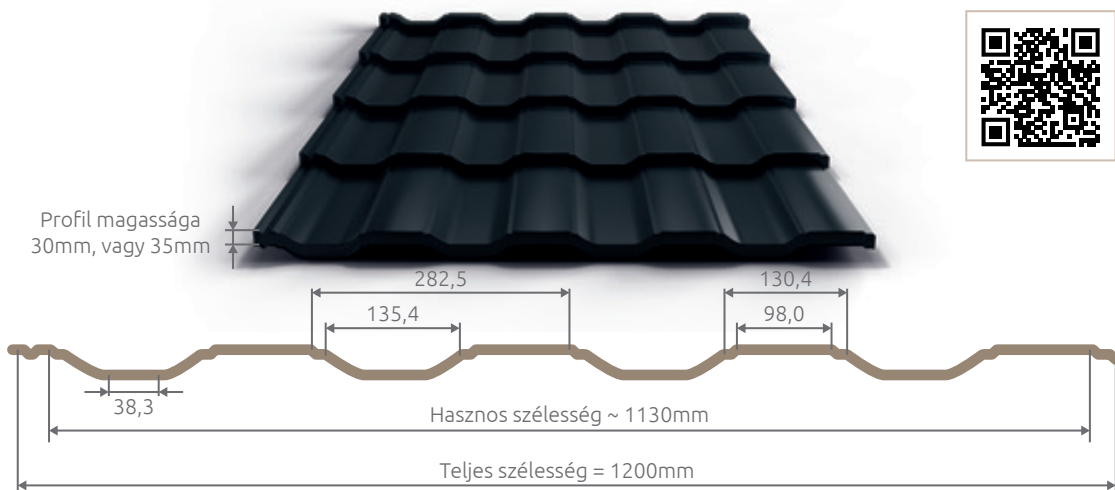

BESKID PLUS

A kétmodulos változat rendelését a GreenCoat Purex és a Granite HDX felületekben ajánljuk, mivel egyéb felületek esetében a különböző gyártási szériákból származó cserepeslemezek színei között előfordulhatnak árnyalatnyi különbségek.

Műszaki jellemzők

Teljes szélesség:	1200mm
Hasznos szélesség:	~ 1130mm
Cserépmodul hossza:	
- 350mm standard	
- 400mm	
Lemez hossza:	
- modul 350mm:	380-5980mm
- modul 400mm:	430-6030mm
Lemez vastagsága:	0,5mm
Magasság:	30 (standard) vagy 35mm
Hosszanti átfedés:	30mm
Súly:	kb. 5kg/m²

modulok száma (mm)	BESKID PLUS 350	BESKID PLUS 400

1	380	430
2	730**	830
3	1080	1230
4	1430	1630
5	1780	2030
6	2130	2430
7	2480	2830
8	2830	3230
9	3180	3630
10	3530	4030
11	3880	4430
12	4230	4830
13	4580	5230
14	4930	5630
15	5280	6030
16	5630	
17	5980	

** dupla modulok