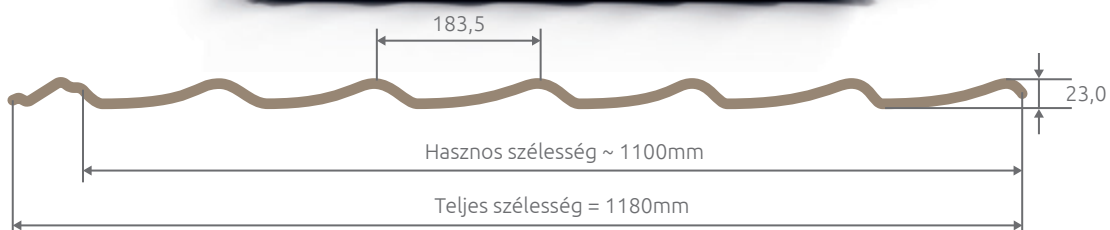

Műszaki jellemzők

Teljes szélesség:	1200mm
Hasznos szélesség:	~ 1130mm
Cserépmodul hossza:	
- 350mm standard	
- 400mm	
Lemez hossza:	
- modul 350mm:	380-5980mm
- modul 400mm:	430-6030mm
Lemez vastagsága:	0,5mm
Magasság:	30 (standard) vagy 35mm
Hosszanti átfedés:	30mm
Súly:	kb. 5kg/m ²

Műszaki jellemzők

Teljes szélesség:	1200mm
Hasznos szélesség:	~ 1140mm
Cserépmodul hossza:	
- 350mm standard	
- 400mm	
Lemez hossza:	
- modul 350mm:	380-5980mm
- modul 400mm:	430-6030mm
Lemez vastagsága:	0,5mm
Magasság:	30mm
Hosszanti átfedés:	30mm
Súly:	kb. 5kg/m ²

** dupla modulus

BONA PLUS

Műszaki jellemzők

Teljes szélesség:	1180mm
Hasznos szélesség:	~ 1100mm
Cserépmodul hossza:	
- 350mm standard	
- 400mm	
Lemez hossza:	
- modul 350mm:	470-6070mm
- modul 400mm:	520-6120mm
Lemez vastagsága:	0,5mm
Magasság:	23mm
Hosszanti átfedés:	120mm
Súly:	kb. 5kg/m ²

Műszaki jellemzők

Teljes szélesség:	1150mm
Hasznos szélesség:	~ 1060mm
Cserépmodul hossza:	
- 350mm standard	
- 400mm	
Lemez hossza:	
- modul 350mm:	380-5980mm
- modul 400mm:	430-6030mm
Lemez vastagsága:	0,5mm
Magasság:	34mm
Hosszanti átfedés:	30mm
Súly:	kb. 5kg/m ²