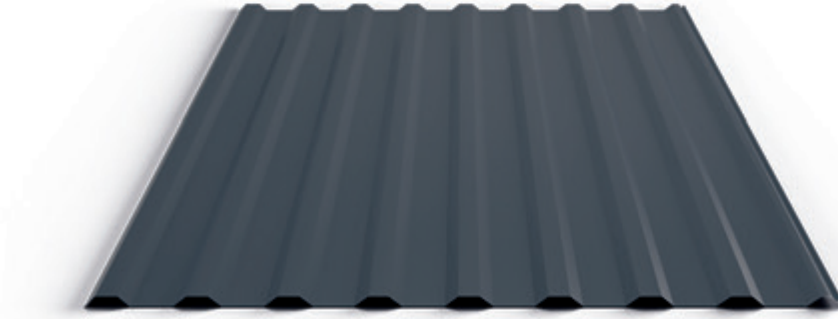

T-18

T-35

T18 és T35 trapézlemezeink megállják helyüket mezőgazdasági és ipari területeken, de akár egy ház vagy terasz lefedésére is tökéletesen alkalmasak lehetnek.