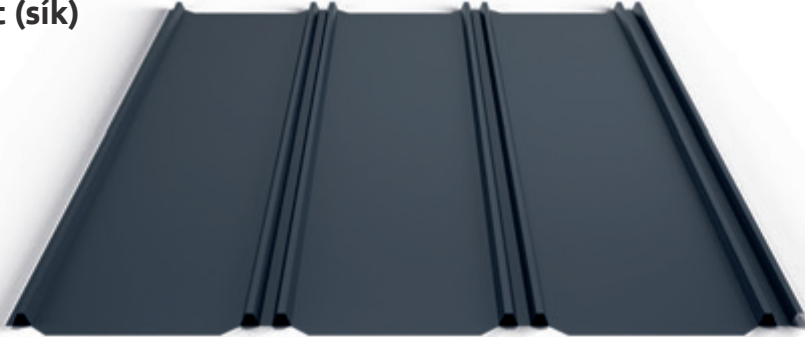

T-55 / DR!PSTOP

T-55

DR!PSTOP

A DR!PSTOP antikondenzációs filc gazdaságos megoldást nyújt páralecsapódás ellen a szigetetlen tetővel rendelkező épületek belsejében. Ez egy öntapadó filc, ami a trapézlemez alsó felére van ragasztva. A DR!PSTOP gyakorlatilag bármilyen környezetben használható, ahol páralecsapódási problémák jelentkeznek. A DR!PSTOP filccel ellátott cserepes- és tetőpanel jó megoldás a pára begyűjtésére, mely a filc speciális kialakítású tasakjaiban gyűlik össze. A DR!PSTOP a nedvességet addig tartja magában, míg a külső környezeti hőmérséklet ismét a harmatpont fölé nem emelkedik, majd ekkor közönséges pára formájában visszajuttatja a levegőbe. Tehát a DR!PSTOP filccel ellátott tetőlemez egy jó megoldás a pára begyűjtésére. A lemezek csatlakozásánál, a gerincnél és az eresz szegélyeknél el kell távolítani a DR!PSTOP filcet, hogy a külső vizet és nedvességet ne tudja magába szívni.*

* További információért keresse fel értékesítőinket!

Ál-korcolt (sík)

Ál-korcolt (mikrobordás)

PD-25 / PD-38

PD25/550, PD25/345, PD25/240

Tetőpanel ajánlataink közül a legklasszikusabb 25mm-es korcmagassággal.