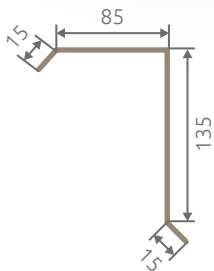

Oromszegés (felső)