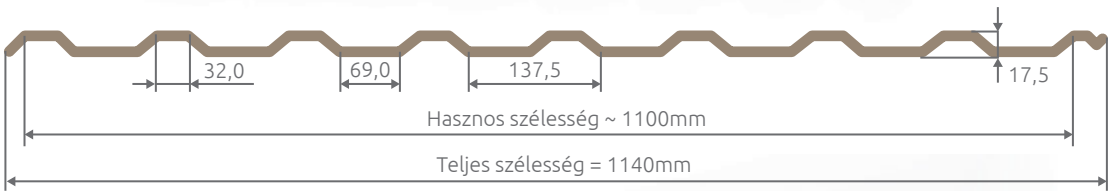

T-18

T-35

T18 és T35 trapézlemezeink megállják helyüket mezőgazdasági és ipari területeken, de akár egy ház vagy terasz lefedésére is tökéletesen alkalmasak lehetnek.