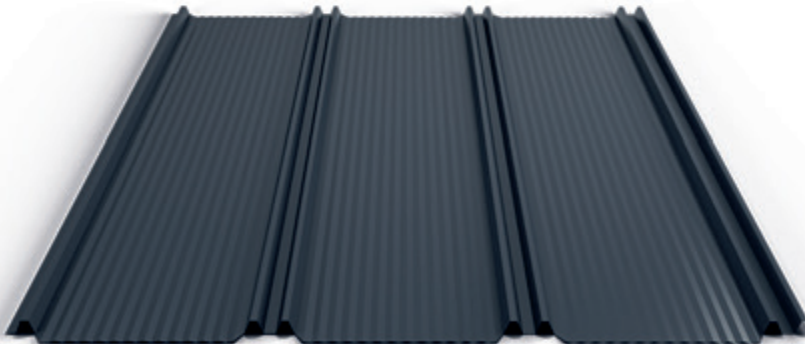

T-55 / DR!PSTOP

T-55

DR!PSTOP

A DR!PSTOP antikondenzációs filc gazdaságos megoldást nyújt páralecsapódás ellen a szigetetlen tetővel rendelkező épületek belsejében. Ez egy öntapadó filc, ami a trapézlemez alsó felére van ragasztva. A DR!PSTOP gyakorlatilag bármilyen környezetben használható, ahol páralecsapódási problémák jelentkeznek. A DR!PSTOP filccel ellátott cserepes- és tetőpanel jó megoldás a pára begyűjtésére, mely a filc speciális kialakítású tasakjaiban gyűlik össze. A DR!PSTOP a nedvességet addig tartja magában, míg a külső környezeti hőmérséklet ismét a harmatpont fölé nem emelkedik, majd ekkor közönséges pára formájában visszajuttatja a levegőbe. Tehát a DR!PSTOP filccel ellátott tetőlemez egy jó megoldás a pára begyűjtésére. A lemezek csatlakozásánál, a gerincnél és az eresz szegélyeknél el kell távolítani a DR!PSTOP filcet, hogy a külső vizet és nedvességet ne tudja magába szívni.*

* További információért keresse fel értékesítőinket!

Ál-korcolt (sík)

Ál-korcolt (mikrobordás)

PD-25 / PD-38

PD25/550, PD25/345, PD25/240

Tetőpanel ajánlataink közül a legklasszikusabb 25mm-es korcmagassággal.