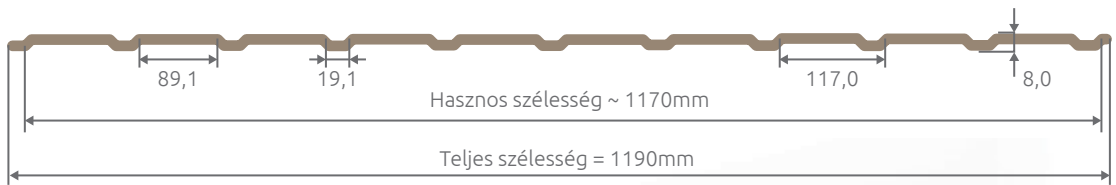

T-8 / T-14

T-8

T-14