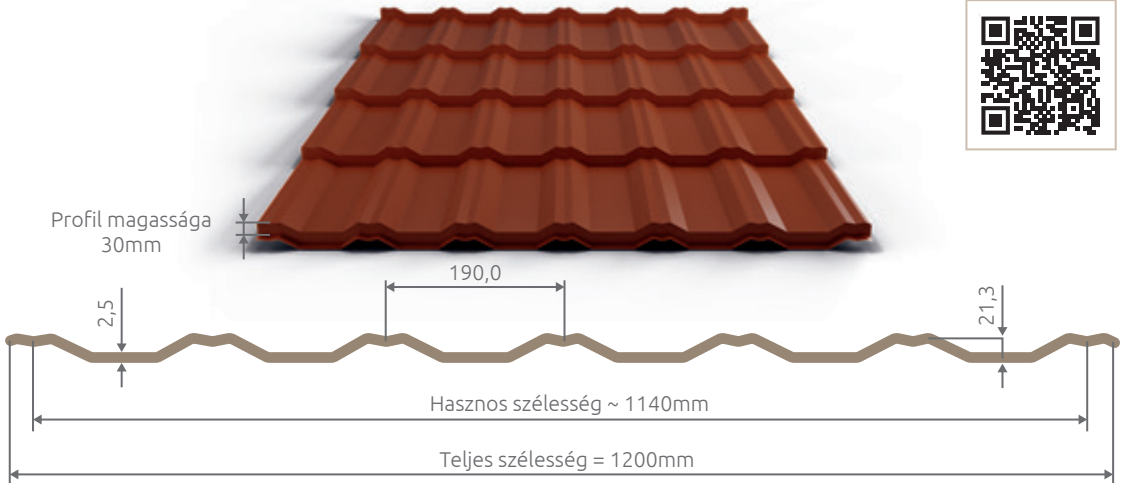

A kétmodulus változat rendelését a GreenCoat Purex és a Granite HDX felületekben ajánljuk, mivel egyéb felületek esetében a különböző gyártási szériákból származó cserepeslemezek színei között előfordulhatnak árnyalatnyi különbségek.

Műszaki jellemzők

Teljes szélesség:	1200mm
Hasznos szélesség:	~ 1140mm
Cserépmodul hossza:	
- 350mm standard	
- 400mm	
Lemez hossza:	
- modul 350mm:	380-5980mm
- modul 400mm:	430-6030mm
Lemez vastagsága:	0,5mm
Magasság:	30mm
Hosszanti átfedés:	30mm
Súly:	kb. 5kg/m²

modulok száma (mm)

	AMALFI PLUS 350	AMALFI PLUS 400
1	380	430
2	730**	830
3	1080	1230
4	1430	1630
5	1780	2030
6	2130	2430
7	2480	2830
8	2830	3230
9	3180	3630
10	3530	4030
11	3880	4430
12	4230	4830
13	4580	5230
14	4930	5630
15	5280	6030
16	5630	
17	5980	

** dupla modulus