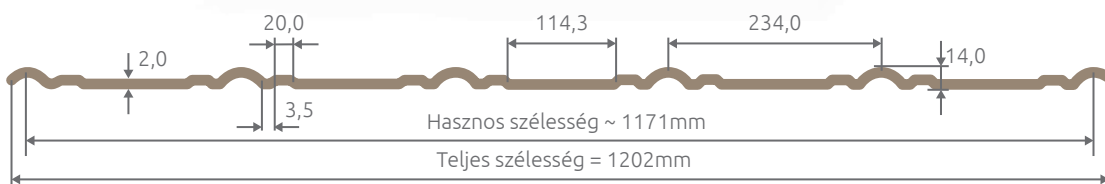

LIMA PLUS

A kétmodulos változat rendelését a GreenCoat Purex és a Granite HDX felületekben ajánljuk, mivel egyéb felületek esetében a különböző gyártási szériákból származó cserepeslemezek színei között előfordulhatnak árnyalatnyi különbségek.

Műszaki jellemzők

Teljes szélesség:	1202mm
Hasznos szélesség:	~ 1171mm
Cserépmodul hossza:	
- 350mm standard	
- 400mm	
Lemez hossza:	
- modul 350mm:	380-5980mm
- modul 400mm:	430-6030mm
Lemez vastagsága:	acél 0,45 - 0,5mm
	alu 0,60mm
Magasság:	30mm
Hosszanti átfedés:	30mm
Súly:	kb. 5kg/m²

modulok száma
(mm)

LIMA
PLUS 350

LIMA
PLUS 400

1	380	430
2	730**	830
3	1080	1230
4	1430	1630
5	1780	2030
6	2130	2430
7	2480	2830
8	2830	3230
9	3180	3630
10	3530	4030
11	3880	4430
12	4230	4830
13	4580	5230
14	4930	5630
15	5280	6030
16	5630	
17	5980	

** dupla modulok