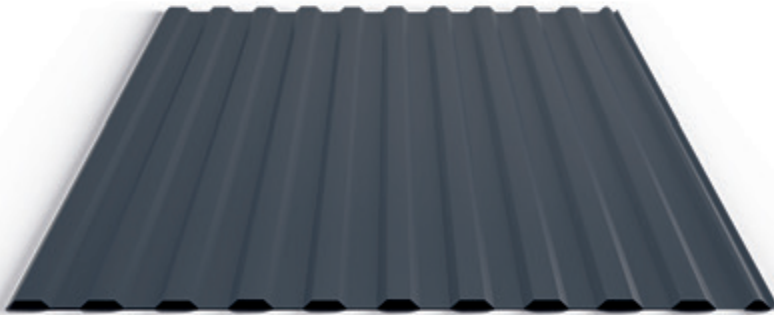

A T8-as trapézlemez esetében maximum lemezhossznak az 5m-t javasoljuk, a többi trapézlemez esetében a 8m-t.