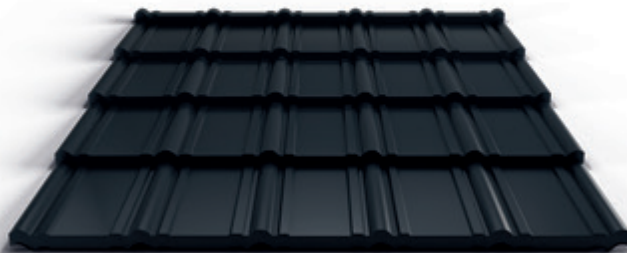

LIMA PLUS

A kétmodulos változat rendelését a GreenCoat Purex és a Granite HDX felületekben ajánljuk, mivel egyéb felületek esetében a különböző gyártási szériákból származó cserepeslemezek színei között előfordulhatnak árnyalatnyi különbségek.

Műszaki jellemzők

Teljes szélesség:	1202mm
Hasznos szélesség:	~ 1171mm
Cserépmodul hossza:	
- 350mm standard	
- 400mm	
Lemez hossza:	
- modul 350mm:	380-5980mm
- modul 400mm:	430-6030mm
Lemez vastagsága:	acél 0,45 - 0,5mm
	alu 0,60mm
Magasság:	30mm
Hosszanti átfedés:	30mm
Súly:	kb. 5kg/m²

modulok száma
(mm)

LIMA
PLUS 350

LIMA
PLUS 400

1	380	430
2	730**	830
3	1080	1230
4	1430	1630
5	1780	2030
6	2130	2430
7	2480	2830
8	2830	3230
9	3180	3630
10	3530	4030
11	3880	4430
12	4230	4830
13	4580	5230
14	4930	5630
15	5280	6030
16	5630	
17	5980	

** dupla modulok