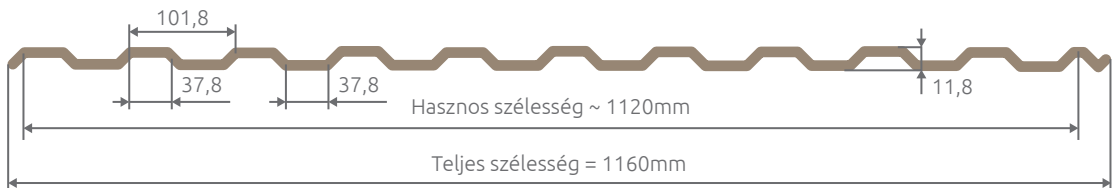

A T8-as trapézlemez esetében maximum lemezhossznak az 5m-t javasoljuk, a többi trapézlemez esetében a 8m-t.