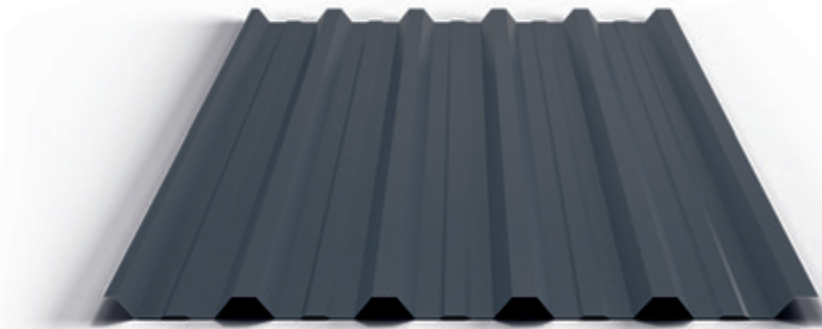

T-35

T18 és T35 trapézlemezeink megállják helyüket mezőgazdasági és ipari területeken, de akár egy ház vagy terasz lefedésére is tökéletesen alkalmasak lehetnek.